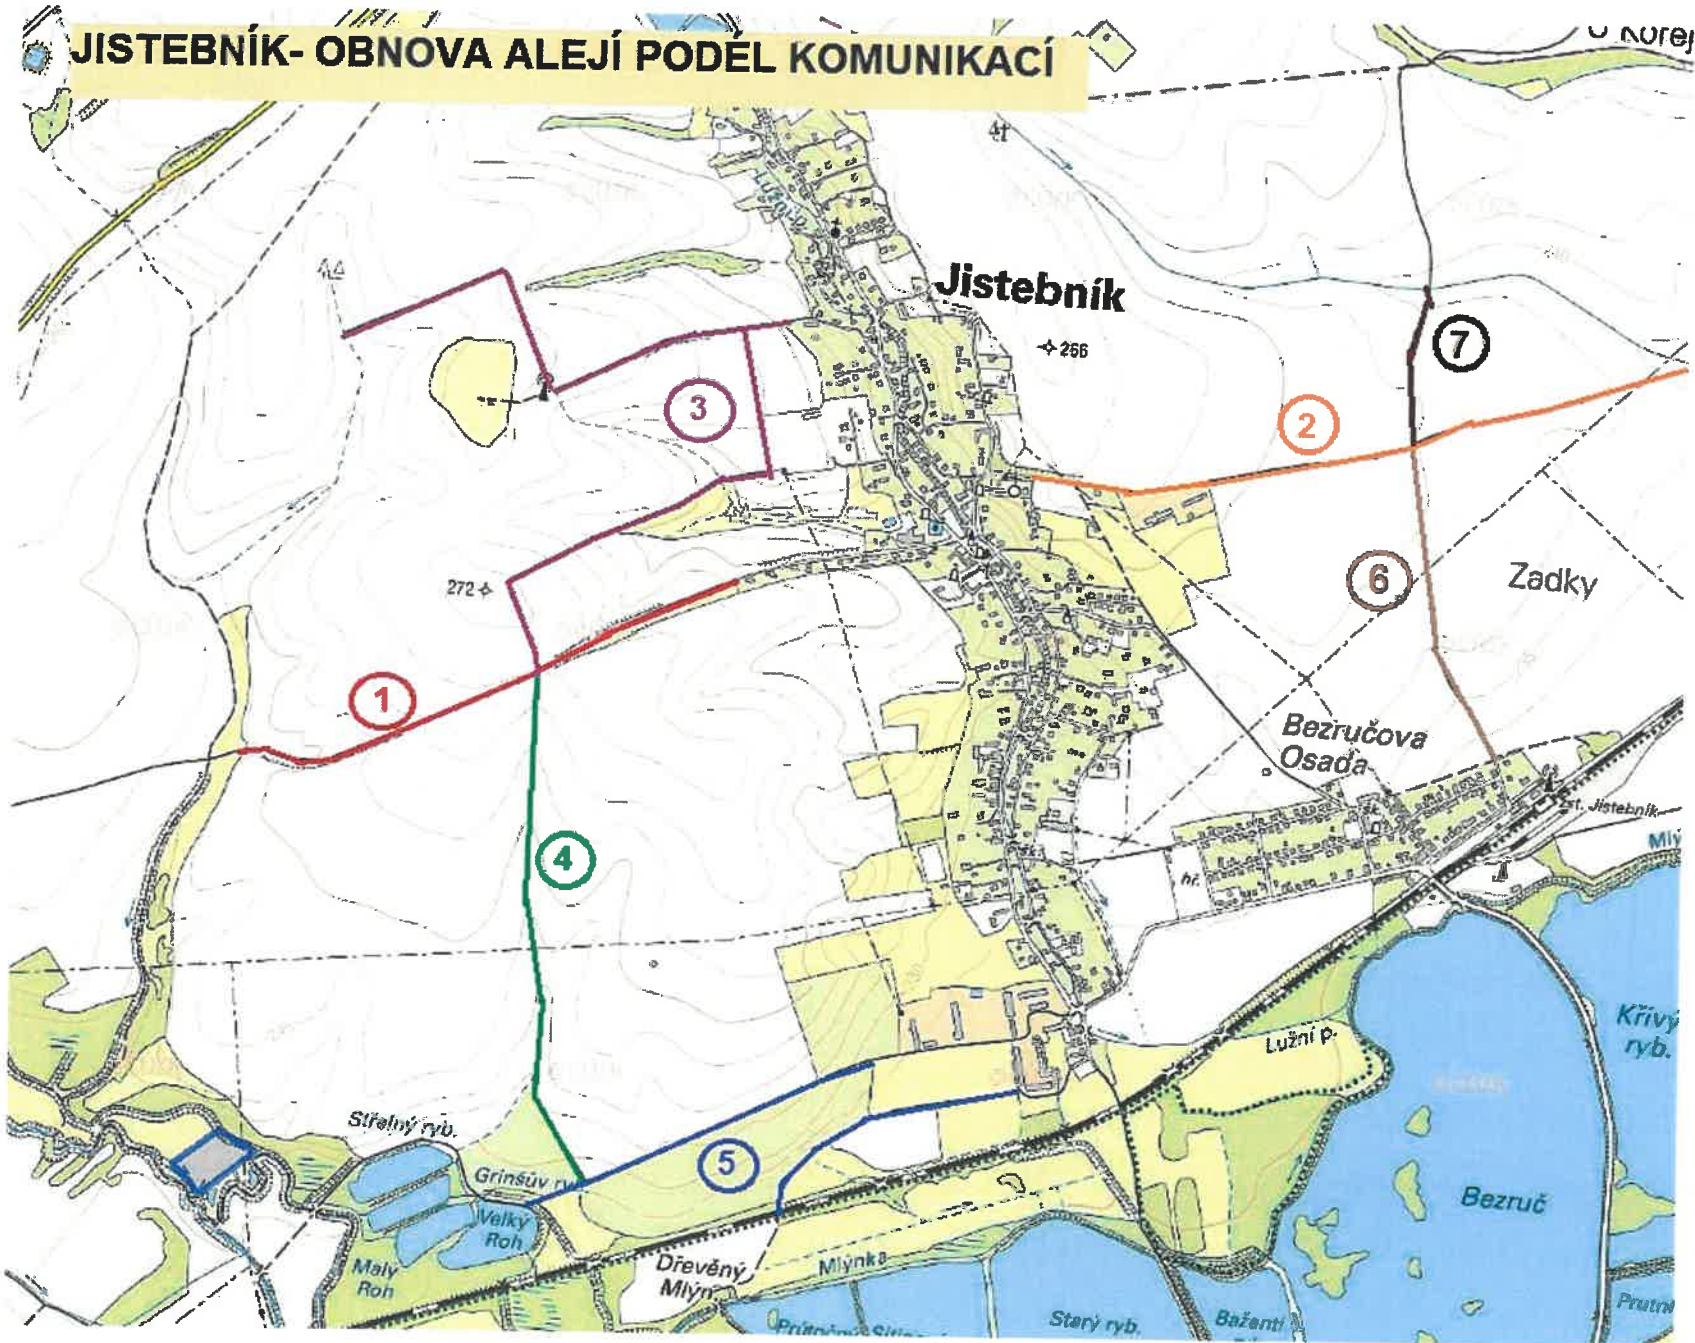

JISTEBNÍK- OBNOVA ALEJÍ PODEL KOMUNIKACÍ

- 1** úsek "bloccentrum-okraj obce"
- 2** úsek "za kostelem"
- 3** úsek "hnojiště-horní dvůr-vysílačka"
- 4** úsek "hnojiště-dostihová dráha"
- 5** úsek "dostihový ovál u statku"
- 6** úsek "nádraží - posezení Hraničky"
- 7** úsek "Hraničky - oplocenka Divous"