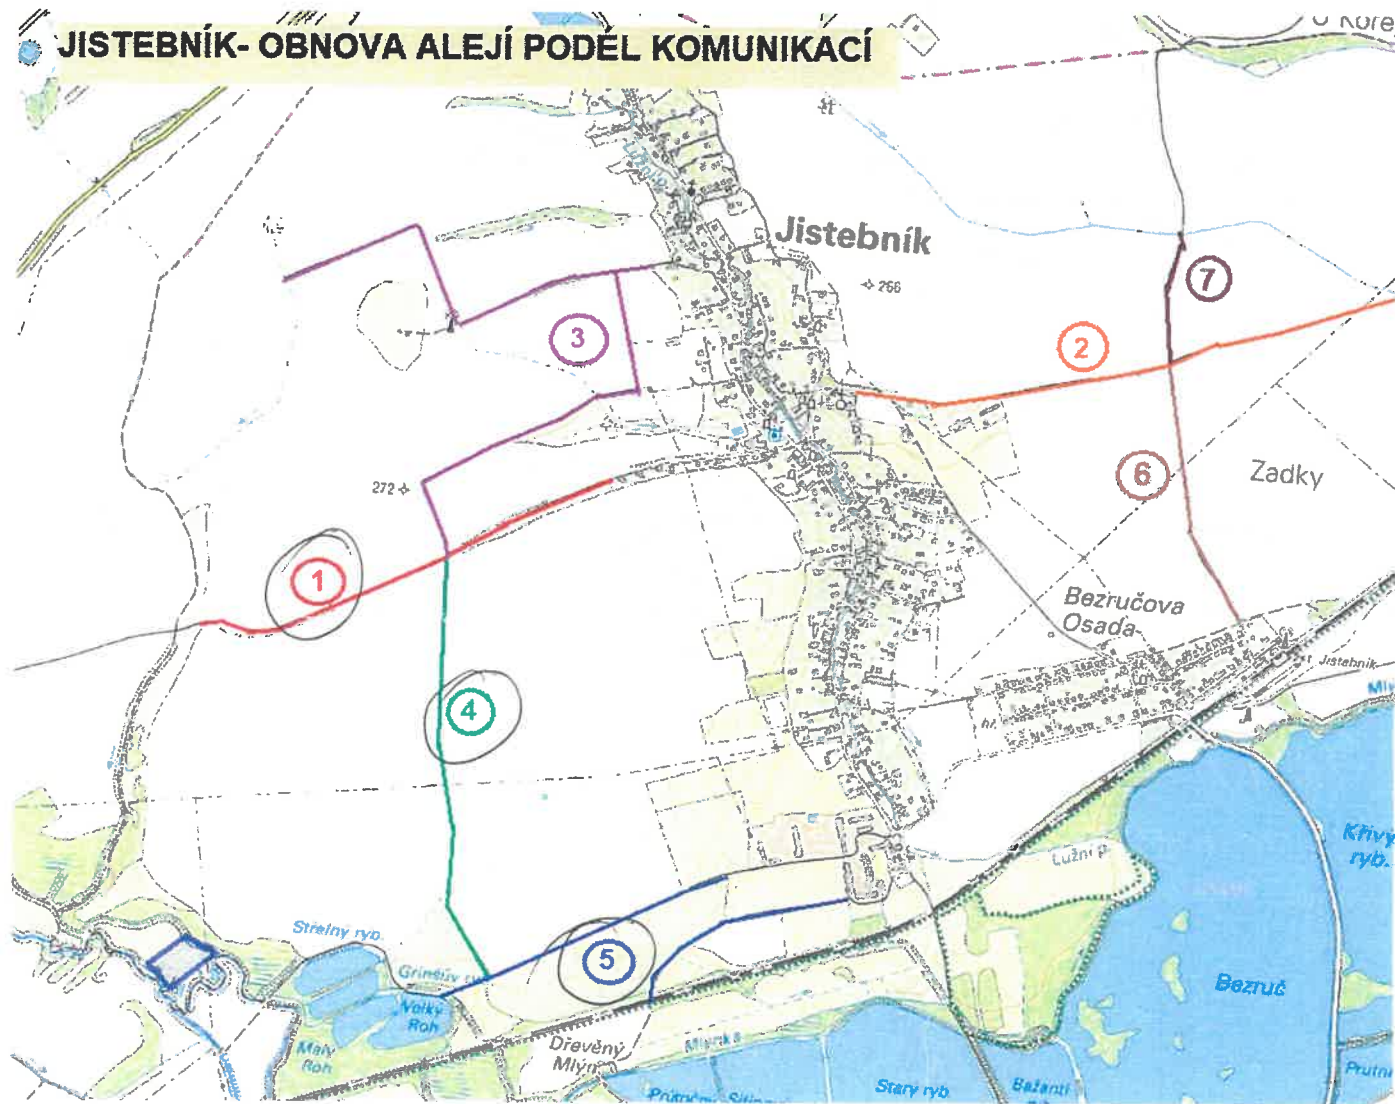

# JISTEBNÍK- OBNOVA ALEJÍ PODEL KOMUNIKACÍ

- 1** úsek "biocentrum-okraj obce"
- 2** úsek "za kostelem"
- 3** úsek "hnojiště-horní dvůr-vysílačka"
- 4** úsek "hnojiště-dostihová dráha"
- 5** úsek "dostihový ovál u statku"
- 6** úsek "nádraží - posezení Hraničky"
- 7** úsek "Hraničky - oplocenka Divous"